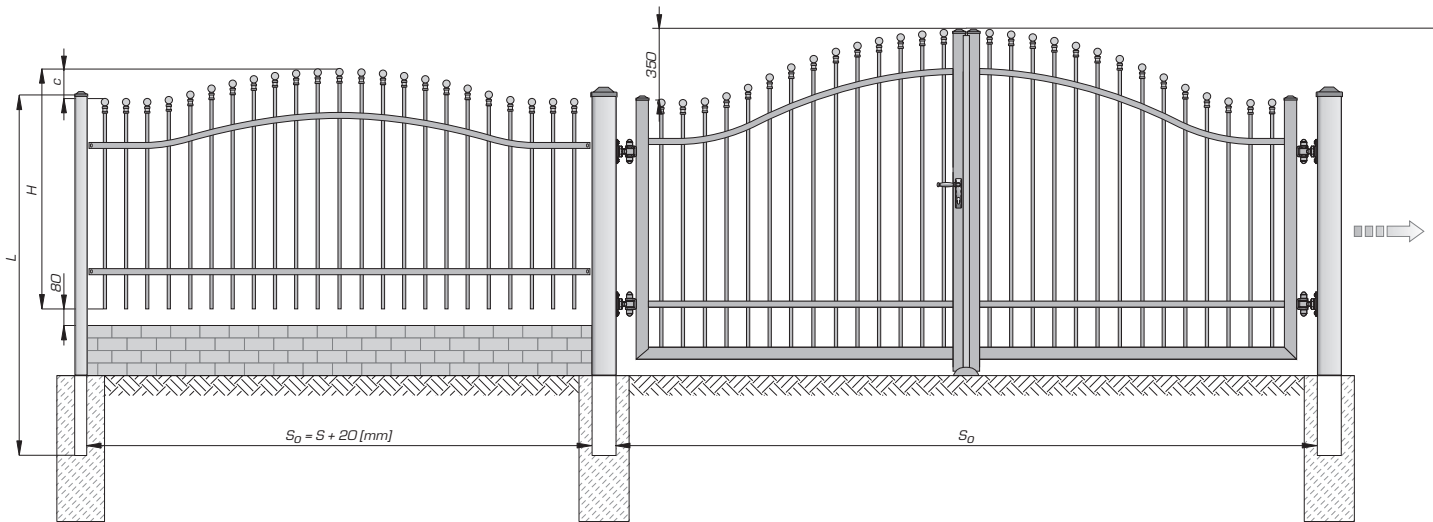

EX

Exklusiv Systeme

Detailgrafiken

für den Zauntyp 10.62

System Lux
AW.10.62

AW.10.62/Wp

(S) 2500 [mm] x (H) 1200 [mm] - 61 kg (S) 2500 [mm] x (H) 1450 [mm] - 71 kg
 max: (S) 3000 [mm] x (H) 1750 [mm]

H=1450 : a=370, b=300, c=150, H_{min}=1150 H=1200 : a=370, b=100÷300, c=150, H_{min}=1150

AW.10.62/P

(S) 2500 [mm] x (H) 1200 [mm] - 64 kg (S) 2500 [mm] x (H) 1450 [mm] - 74 kg
 max: (S) 3000 [mm] x (H) 1750 [mm]

H=1450 : a=220, b=300, H_{min}=1000 H=1200 : a=220, b=100÷300, H_{min}=1000

U3 C 14 x 14 D 30 x 5