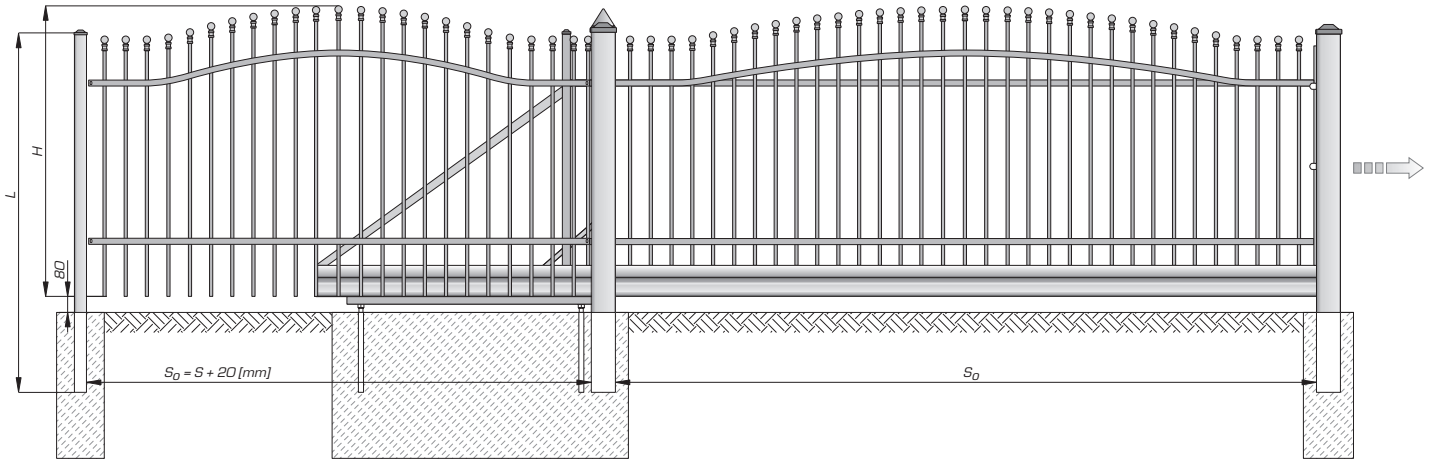

EX

Exklusiv Systeme

Detailgrafiken

für den Zauntyp 10.62

System Lux
AW.10.62

AW.10.62/Wp

(S) 2500 [mm] x (H) 1200 [mm] - 61 kg (S) 2500 [mm] x (H) 1450 [mm] - 71 kg
 max: (S) 3000 [mm] x (H) 1750 [mm]

H=1450 : a=370, b=300, c=150, H_{min}=1150 H=1200 : a=370, b=100÷300, c=150, H_{min}=1150

AW.10.62/P

(S) 2500 [mm] x (H) 1200 [mm] - 64 kg (S) 2500 [mm] x (H) 1450 [mm] - 74 kg
 max: (S) 3000 [mm] x (H) 1750 [mm]

H=1450 : a=220, b=300, H_{min}=1000 H=1200 : a=220, b=100÷300, H_{min}=1000

U3 C 14 x 14 D 30 x 5