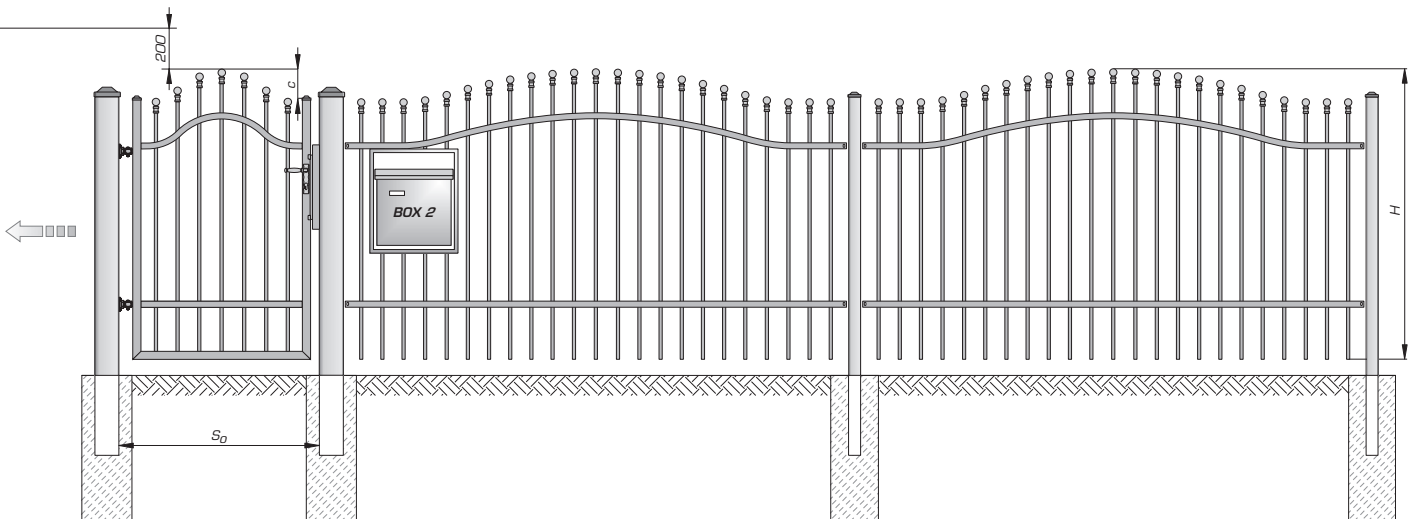

EX

Exklusiv Systeme

Detailgrafiken

für den Zauntyp 10.62

System Lux
AW.10.62

AW.10.62/Wp

(S) 2500 [mm] x (H) 1200 [mm] - 61 kg (S) 2500 [mm] x (H) 1450 [mm] - 71 kg
 max: (S) 3000 [mm] x (H) 1750 [mm]

H=1450 : a=370, b=300, c=150, H_{min}=1150 H=1200 : a=370, b=100÷300, c=150, H_{min}=1150

AW.10.62/P

(S) 2500 [mm] x (H) 1200 [mm] - 64 kg (S) 2500 [mm] x (H) 1450 [mm] - 74 kg
 max: (S) 3000 [mm] x (H) 1750 [mm]

H=1450 : a=220, b=300, H_{min}=1000 H=1200 : a=220, b=100÷300, H_{min}=1000

U3 C 14 x 14 D 30 x 5