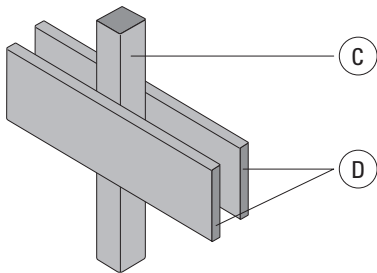

EX

Exklusiv Systeme

Detailgrafiken

für den Zauntyp 10.62

System Lux
AW.10.62

AW.10.62/Wp

(S) 2500 [mm] x (H) 1200 [mm] - 61 kg (S) 2500 [mm] x (H) 1450 [mm] - 71 kg
 max: (S) 3000 [mm] x (H) 1750 [mm]

H=1450 : a=370, b=300, c=150, H_{min}=1150 H=1200 : a=370, b=100÷300, c=150, H_{min}=1150

AW.10.62/P

(S) 2500 [mm] x (H) 1200 [mm] - 64 kg (S) 2500 [mm] x (H) 1450 [mm] - 74 kg
 max: (S) 3000 [mm] x (H) 1750 [mm]

H=1450 : a=220, b=300, H_{min}=1000 H=1200 : a=220, b=100÷300, H_{min}=1000

U3 C 14 x 14 D 30 x 5