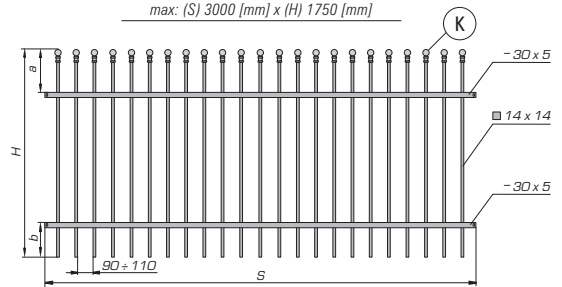

EX

Exklusiv Systeme

Detailgrafiken

für den Zauntyp 10.62

System Lux
AW.10.62

AW.10.62/Wp

(S) 2500 [mm] x (H) 1200 [mm] - 61 kg (S) 2500 [mm] x (H) 1450 [mm] - 71 kg
 max: (S) 3000 [mm] x (H) 1750 [mm]

H=1450 : a=370, b=300, c=150, H_{min}=1150 H=1200 : a=370, b=100÷300, c=150, H_{min}=1150

AW.10.62/P

(S) 2500 [mm] x (H) 1200 [mm] - 64 kg (S) 2500 [mm] x (H) 1450 [mm] - 74 kg
 max: (S) 3000 [mm] x (H) 1750 [mm]

H=1450 : a=220, b=300, H_{min}=1000 H=1200 : a=220, b=100÷300, H_{min}=1000

U3 C 14 x 14 D 30 x 5