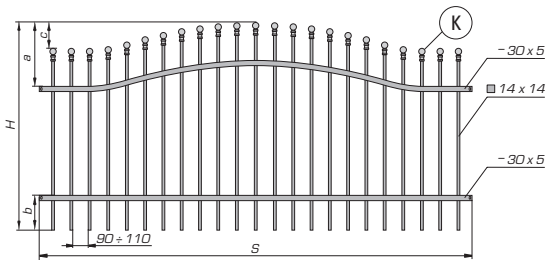

EX

Exklusiv Systeme

Detailgrafiken

für den Zauntyp 10.62

System Lux
AW.10.62

AW.10.62/Wp

(S) 2500 [mm] x (H) 1200 [mm] - 61 kg (S) 2500 [mm] x (H) 1450 [mm] - 71 kg
 max: (S) 3000 [mm] x (H) 1750 [mm]

H=1450 : a=370, b=300, c=150, H_{min}=1150 H=1200 : a=370, b=100÷300, c=150, H_{min}=1150

AW.10.62/P

(S) 2500 [mm] x (H) 1200 [mm] - 64 kg (S) 2500 [mm] x (H) 1450 [mm] - 74 kg
 max: (S) 3000 [mm] x (H) 1750 [mm]

H=1450 : a=220, b=300, H_{min}=1000 H=1200 : a=220, b=100÷300, H_{min}=1000

U3 C 14 x 14 D 30 x 5