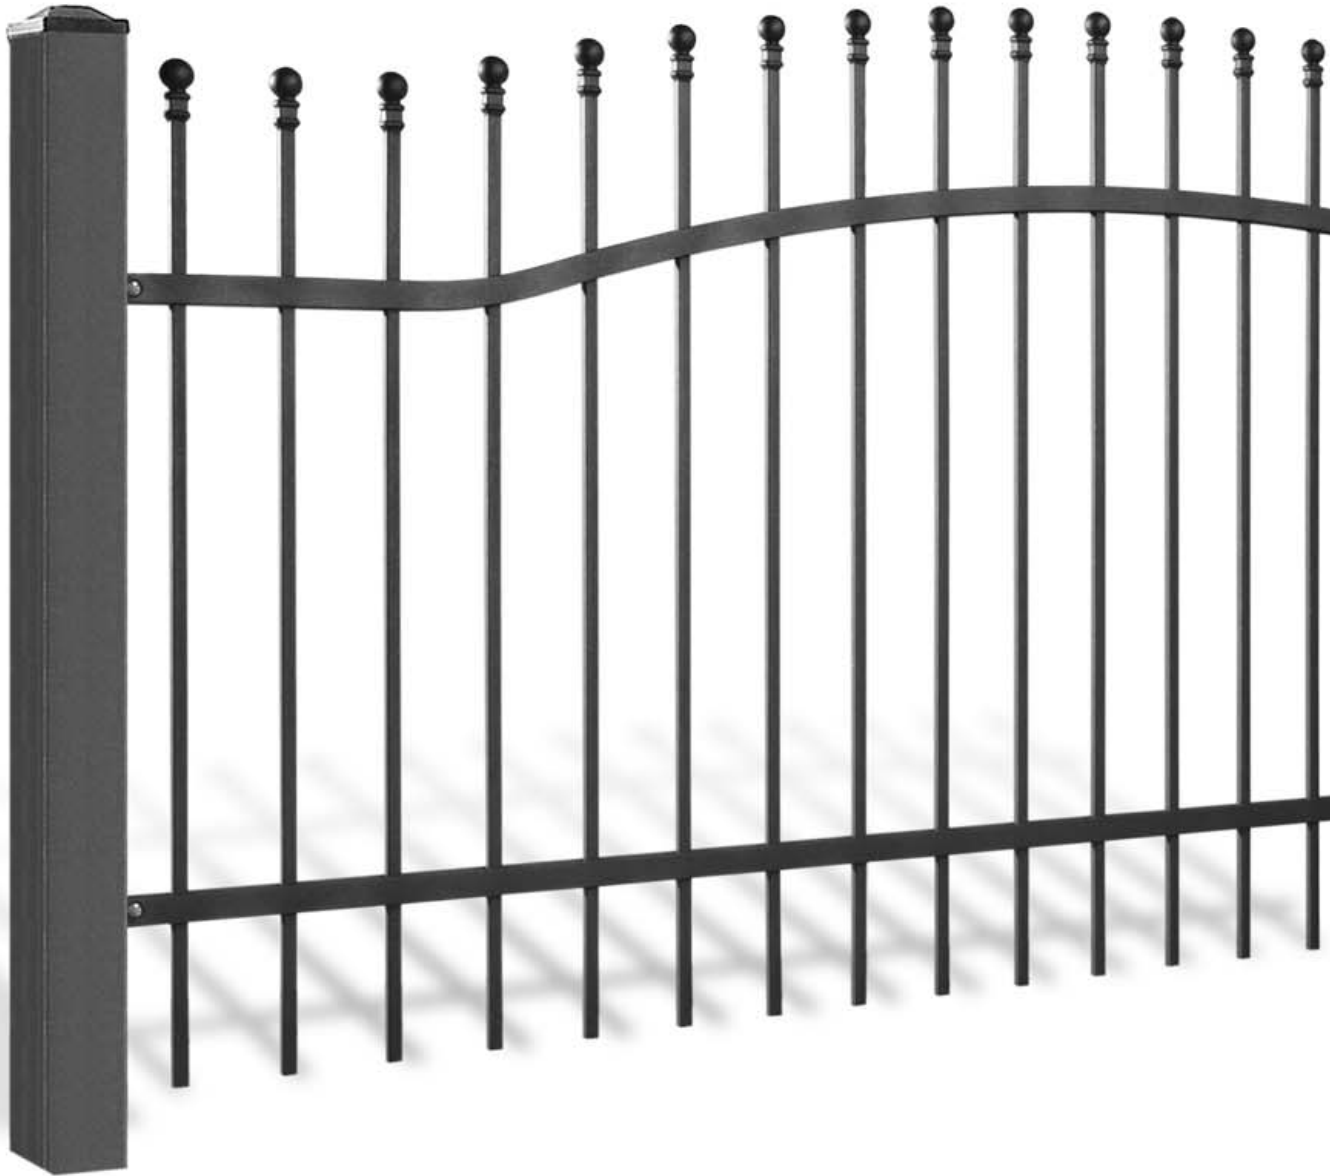

EX

Exklusiv Systeme

Detailgrafiken

für den Zauntyp 10.62

System Lux
AW.10.62

AW.10.62/Wp

(S) 2500 [mm] x (H) 1200 [mm] - 61 kg (S) 2500 [mm] x (H) 1450 [mm] - 71 kg
 max: (S) 3000 [mm] x (H) 1750 [mm]

H=1450 : a=370, b=300, c=150, H_{min}=1150 H=1200 : a=370, b=100÷300, c=150, H_{min}=1150

AW.10.62/P

(S) 2500 [mm] x (H) 1200 [mm] - 64 kg (S) 2500 [mm] x (H) 1450 [mm] - 74 kg
 max: (S) 3000 [mm] x (H) 1750 [mm]

H=1450 : a=220, b=300, H_{min}=1000 H=1200 : a=220, b=100÷300, H_{min}=1000

U3 C 14 x 14 D 30 x 5