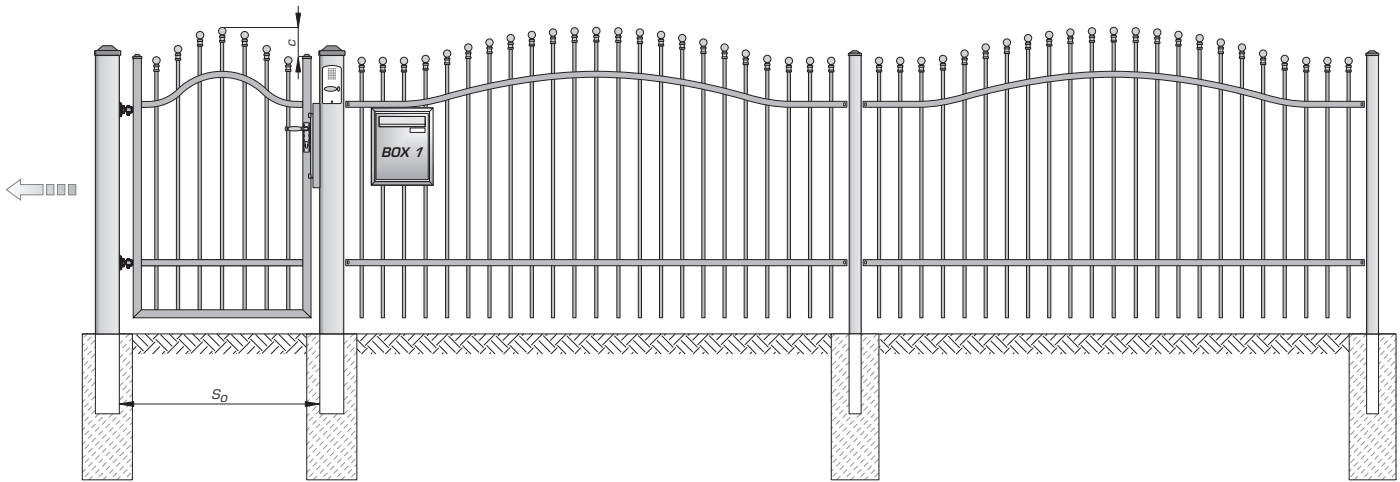

EX

Exklusiv Systeme

Detailgrafiken

für den Zauntyp 10.62

System Lux
AW.10.62

AW.10.62/Wp

(S) 2500 [mm] x (H) 1200 [mm] - 61 kg (S) 2500 [mm] x (H) 1450 [mm] - 71 kg
 max: (S) 3000 [mm] x (H) 1750 [mm]

H=1450 : a=370, b=300, c=150, H_{min}=1150 H=1200 : a=370, b=100÷300, c=150, H_{min}=1150

AW.10.62/P

(S) 2500 [mm] x (H) 1200 [mm] - 64 kg (S) 2500 [mm] x (H) 1450 [mm] - 74 kg
 max: (S) 3000 [mm] x (H) 1750 [mm]

H=1450 : a=220, b=300, H_{min}=1000 H=1200 : a=220, b=100÷300, H_{min}=1000

U3 C 14 x 14 D 30 x 5